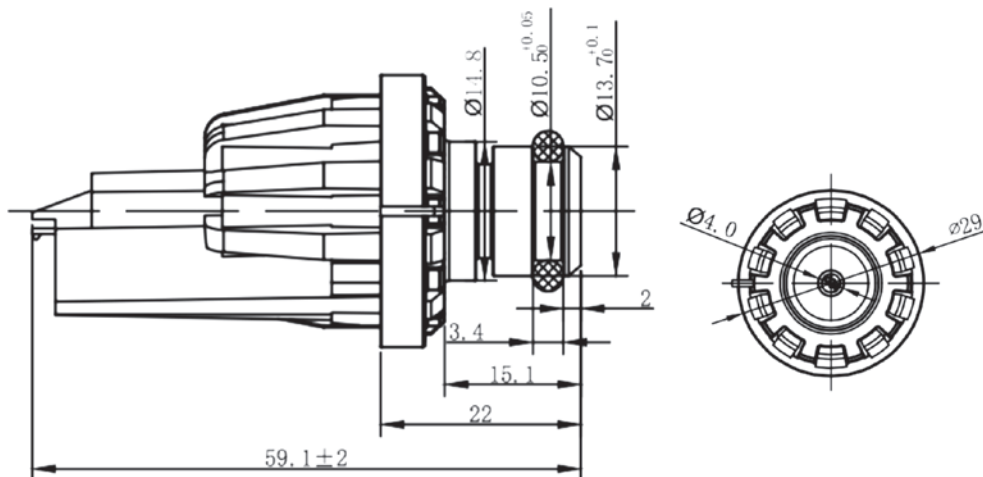

originální díly na kotle

PRODUKTOVÝ LIST

DNK snímač tlaku na o-kroužek

OBJEDNACÍ KÓD	1200200597	
VÝROBCE	 originální díly na kotle	
LZE ZAMĚNIT	VAILANT	0020059717
	VISSMANN	7826025
	SAUNIER DUVAL	S57205

POPIS

Tlakový snímač s připojením na o-kroužek

- » Plastové tělo snímače
- » Provozní teplota: -20 až + 100 °C
- » Aplikace: nástěnné plynové kotle
- » Médium: voda

DÍLY NA KOTLE
www.dilynakotle.cz

www.dilynakotle.cz